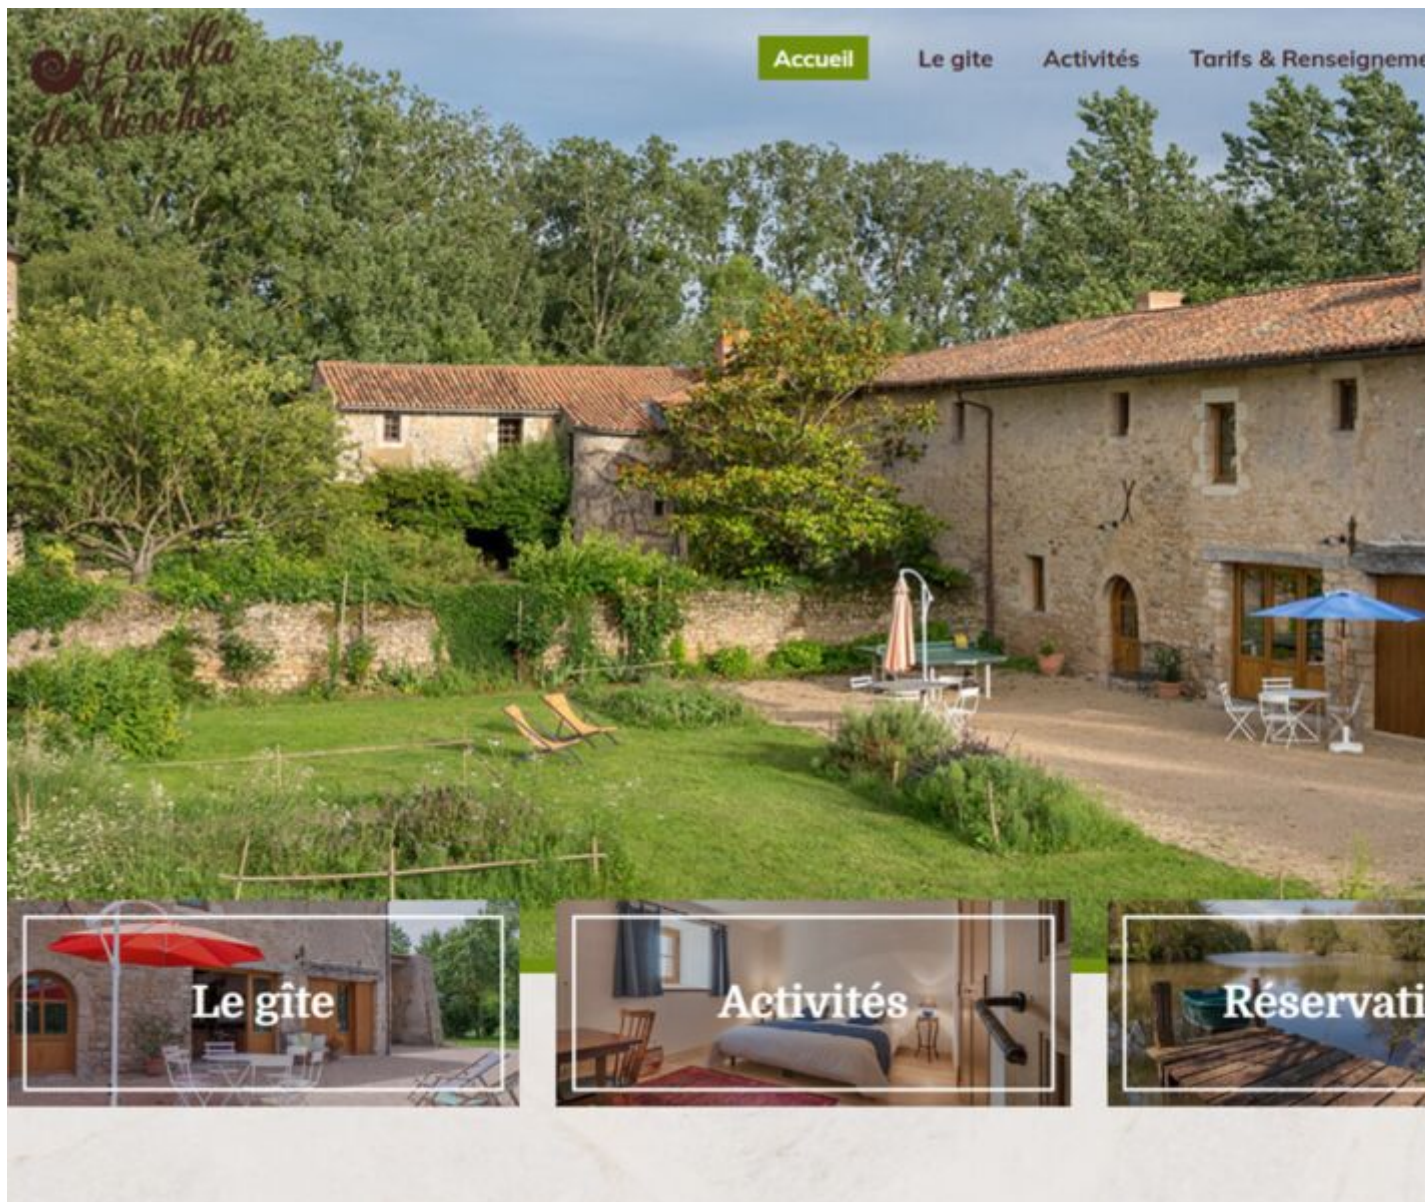

Découvrez le gîte de la Laiterie, Location de vacances d'exception dans un lieu chargé d'histoire

[Faire une réservation](#)

[Découvrez](#)

[les activités](#)

[En savoir plus](#)

[Retrouvez](#)

[le gîte](#)

[Réservez pour un séjour](#)

[En savoir plus](#)

Vivez une escapade authentique à Marnes, entre nature et patrimoine. Un gîte de charme pour se ressourcer et profiter pleinement d'un séjour au calme.

Découvrez l'authenticité et le charme unique de notre gîte Niché dans une ancienne laiterie de 1907, au cœur du pittoresque village de Marnes

Bienvenue à notre gîte, une ancienne laiterie de 1907 située dans le charmant village de Marnes, célèbre pour ses 13 moulins et la rivière "La Dive". À la frontière des Deux-Sèvres et de la Vienne, notre établissement historique a été restauré avec soin pour préserver son caractère unique. Surplombant le sentier de randonnée "La sente divine", notre gîte vous offre une immersion totale dans la nature et le patrimoine local.

[En savoir plus](#)

Se tenir au courant Nos dernières actus

[Découvrez le site de la Villa des Licoches](#)

[En complément du Gîte de la Laiterie, découvrez La Villa des Licoches, un autre gîte de charme situé à Marnes et géré par le même propriétaire. Installée dans une bâtisse de caractère,...](#)